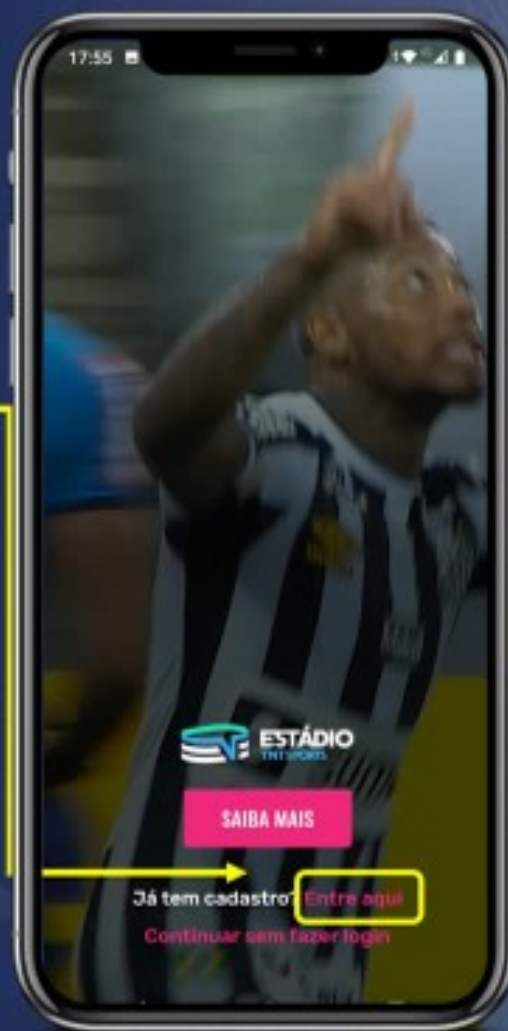

▶ Acesso / Login

Selecione
"LOGIN POR
PARCERIA"

▶ Acesso / Login

Selecione "Entre aqui"

PLAYHUB

▶ Acesso / Login

Insira o Login (com o código do parceiro)
Insira a Senha
Selecione Entrar, e posteriormente
selecione Autorizar