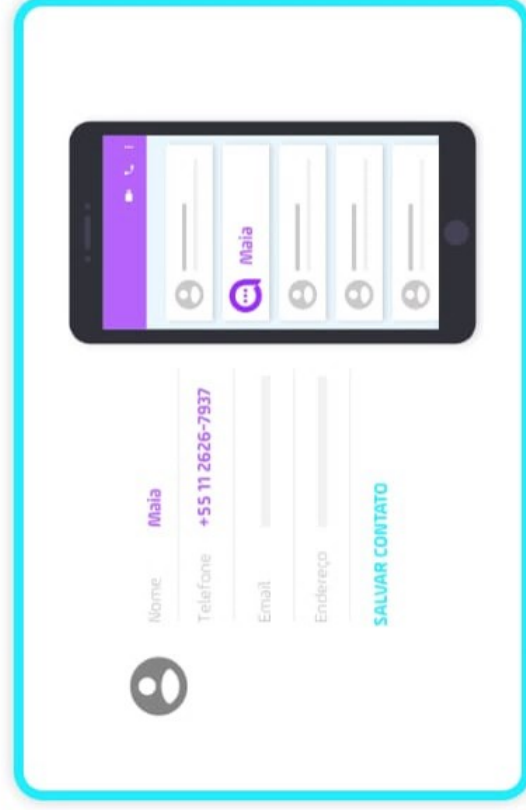

## QR code...

Aponte sua câmera e deixa o resto com a gente!

QR Code

Whatsapp

Já tenho código

PEGUEI O CÓDIGO

📞 +55 0800 000-6242 📄

## Adicione aos seus contatos...

Adicione o nosso número aos seus contatos. Busque a Maia no seu app e fale com ela.

Whatsapp

Já tenho código

 **+55 0800 000-6242** 