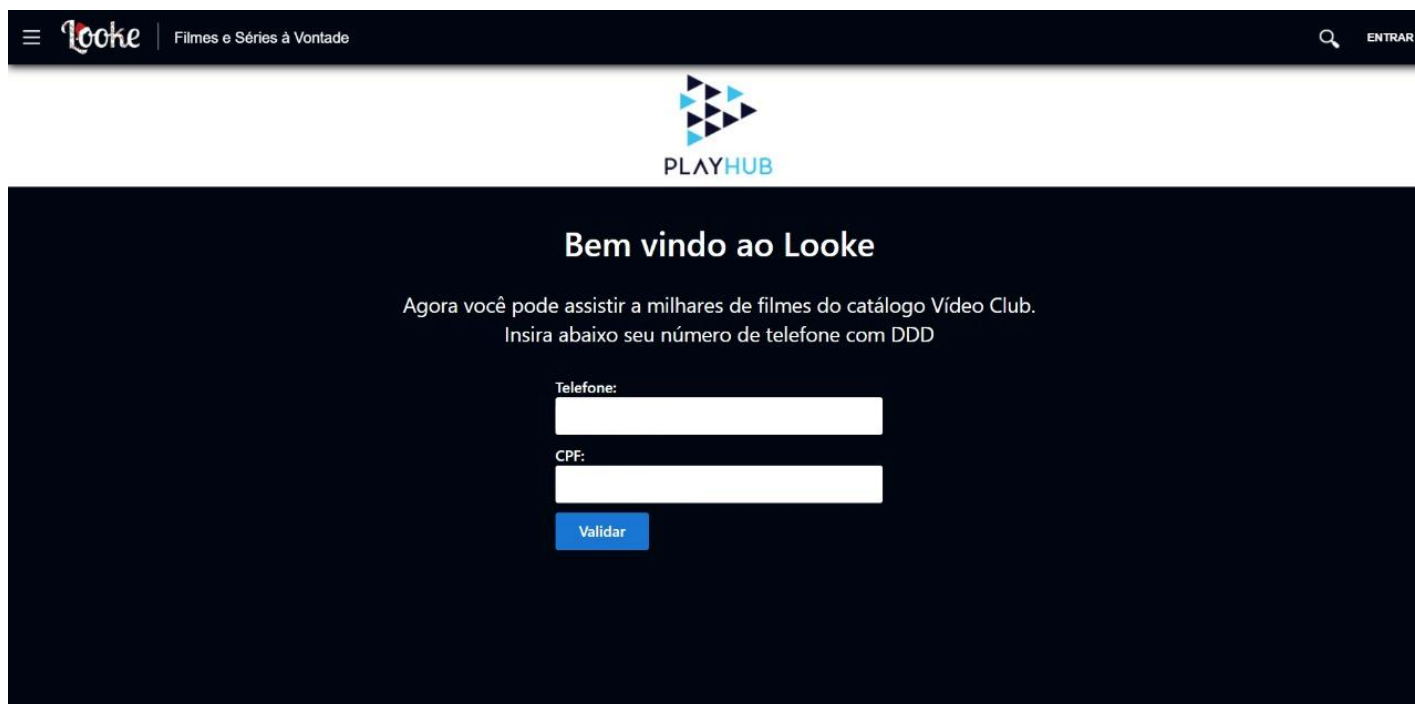

4- Cadastre seu telefone e cpf. (Ambas as informações devem ser as mesmas fornecidas na hora de criar o login do cliente no seu sistema.)