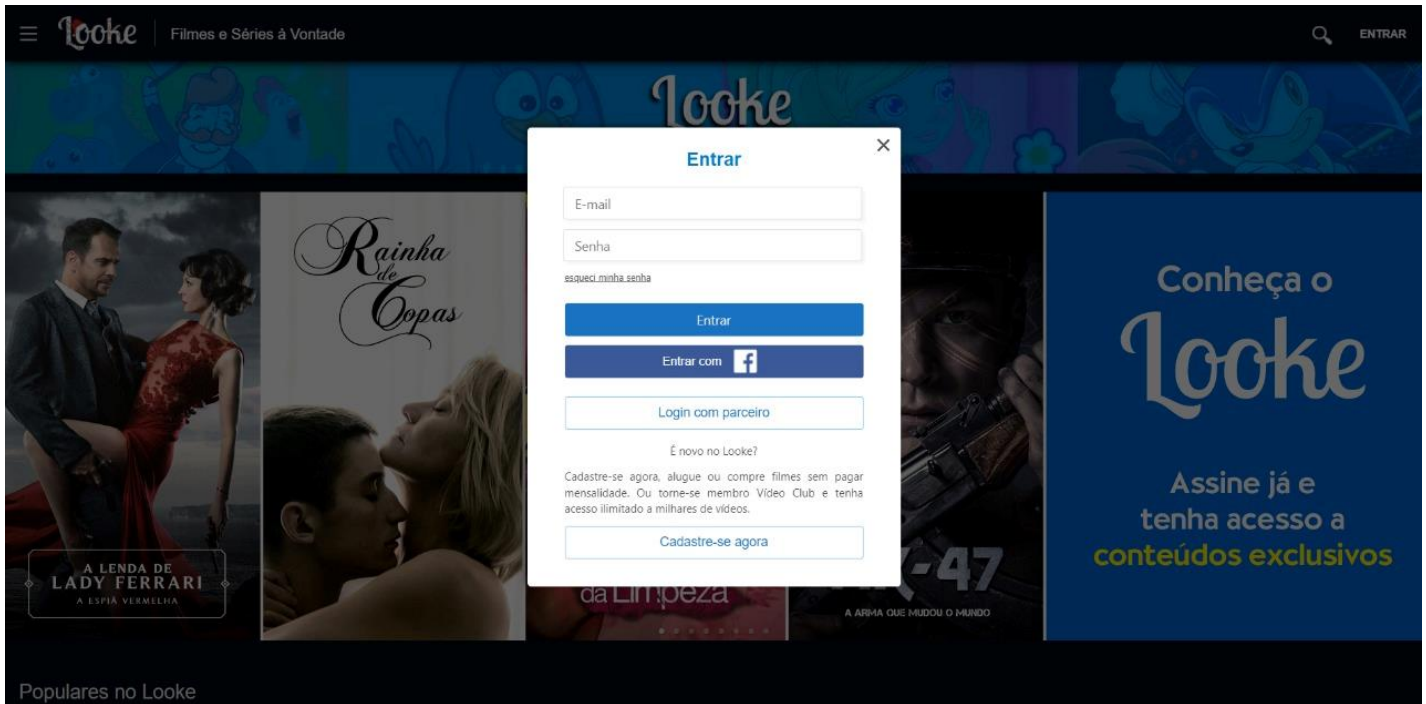

## COMO ACESSAR O LOOKE?

Acesse: <https://www.looke.com.br/home>

### 1- Clique em “Entrar” e em “Login com parceiro!”