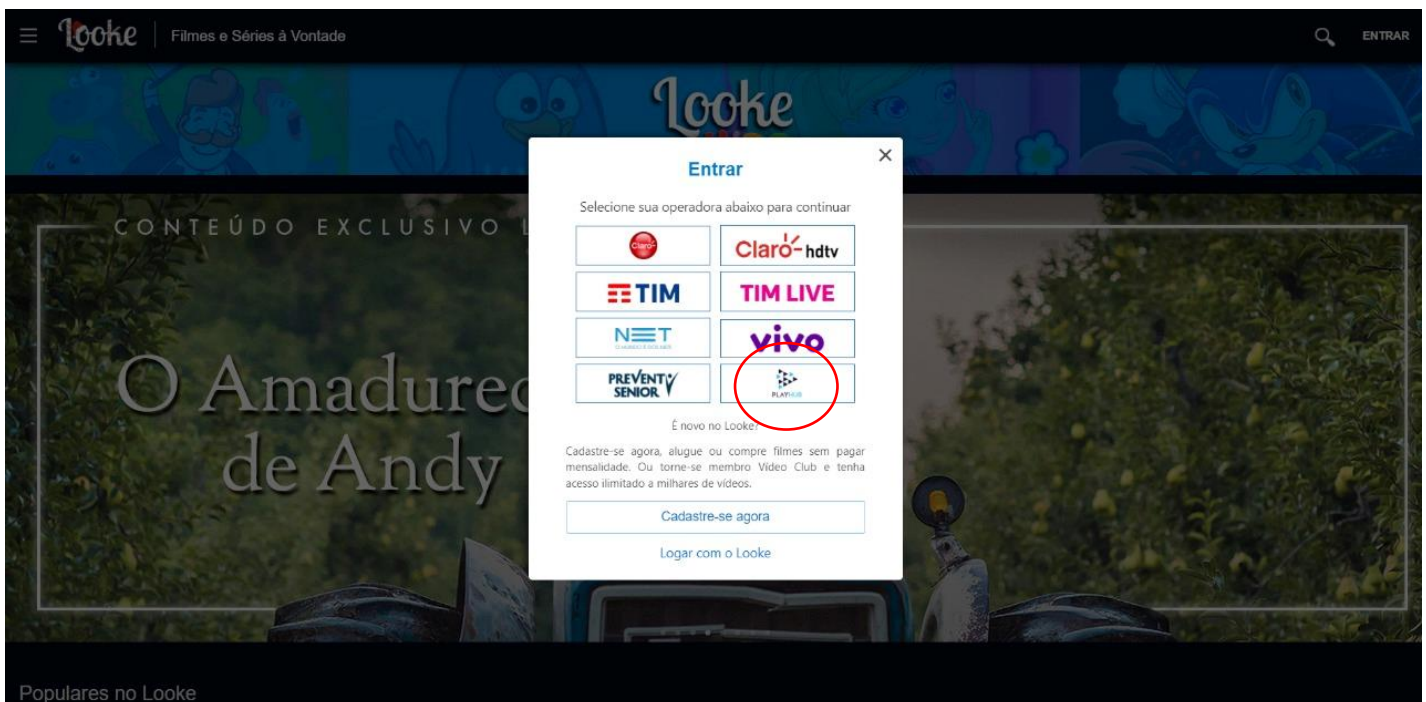

2- Clique no logo da PLAYHUB